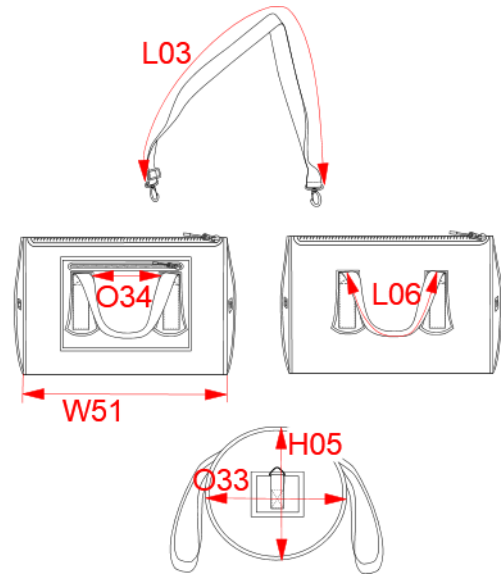

REFERENCE : KI0638

SIZES : U

COMPOSITION :

Main fabric : PVC tarpaulin 500D waterproof backing support 100% Polyester - PVC coating

Main fabric : PVC tarpaulin 500D waterproof backing patch under handle and shoulder strap support 100% Polyester - PVC coating

Fabric 2 : Crystal transparent PVC for inside pocket 100% polyvinyl chloride

TECHNICAL DETAIL :

Waterproof 8000mm

ARTICLE WEIGHT :

430 gr/pc

DESCRIPTION
Français : Sac fourre-tout étanche
English : WATERPROOF HOLDALL
Nederlands : Waterdichte reistas
Deutsch : Wasserdichte Beuteltasche
Español : Bolsa impermeable
Italiano : Borsa portatutto impermeabile
Português : Saco multiusos impermeável

COLORS	PANTONE SERIGRAPHIE
Black / Black	Black / Black
Aqua blue / Black	7690C / Black

MEASUREMENT						
Description	U					
W51 Total width	40					
H05 Hauteur totale / Total height	25					
O33 Deep of bottom part	25					
L03 Longueur bretelle épaule au maximum / Shoulder strap length at maximum	106					
L06 Handle strap length	65					

PACKING	
Box	20 pcs / box U => L:47cm W:40.5cm H:36.8cm GW:12.44kg NW:kg